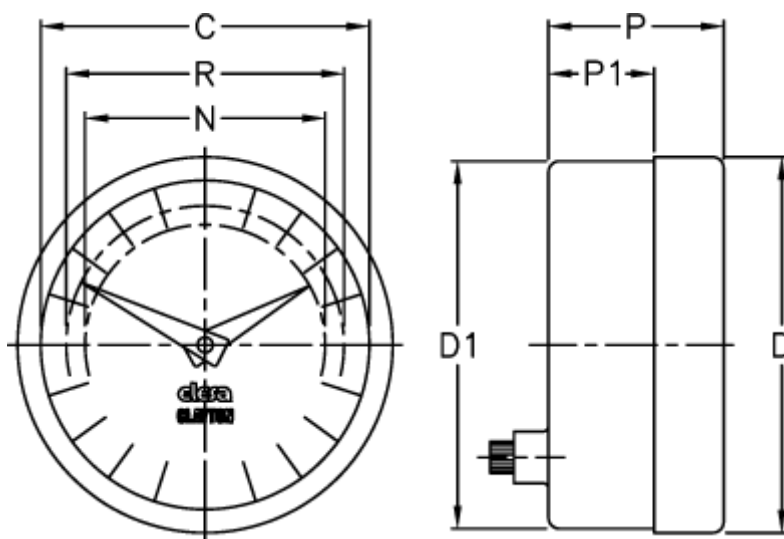

Varenummer: 2307074701  
Beskrivelse: E+G Indikator  
PA12-0024-D

## Mål

C = 60  
D = 68.5  
d1 = 67.0  
N = 44  
P = 32  
P1 = 25  
R = 51